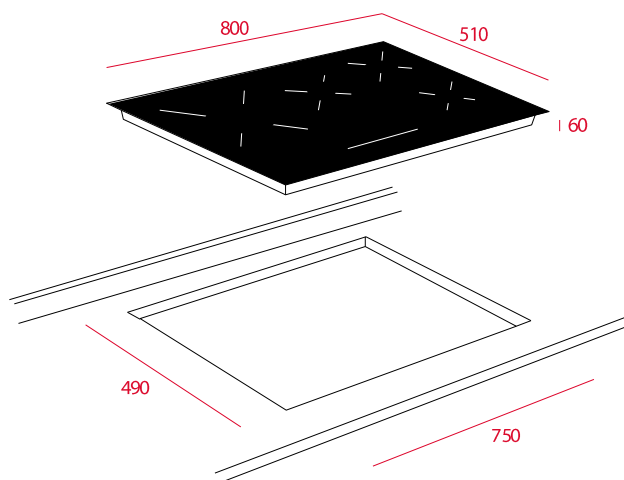

# IR 8430

Parrilla vitrocerámica de inducción

Touch control "slider" con sensores acústicos  
Bloqueo de seguridad  
Función mantenimiento de calor  
Función STOP & GO  
Programación del tiempo de cocción hasta 99 minutos con alarma acústica (posibilidad de programar todas las zonas de cocción a la vez)  
Función Power Plus  
Función iQuick Boiling  
Función Synchro: cocinado simultáneo con las 2 zonas de  $\varnothing$ 180 mm  
Detector de recipientes  
Zonas de cocción:  
- 1 placa de inducción ( $\varnothing$  145 mm): 1,400/1,800 W  
- 2 placas de inducción ( $\varnothing$  180 mm): 1,850/2,500 W  
- 1 placa inducción ( $\varnothing$  280 mm): 2,300/3,700 W  
Indicadores de calor residual

Potencia nominal máxima: 7,400 W  
Voltaje: 220-240 V  
Frecuencia: 50/60 Hz  
Peso: 12.9 kg

Dimensiones  
Exterior (Alto/Ancho/Fondo): 60/800/510 mm

Peso bruto: 14.4 kg  
Empaque: 570/370/280  
Código: 10210164  
EAN: 8421152148341