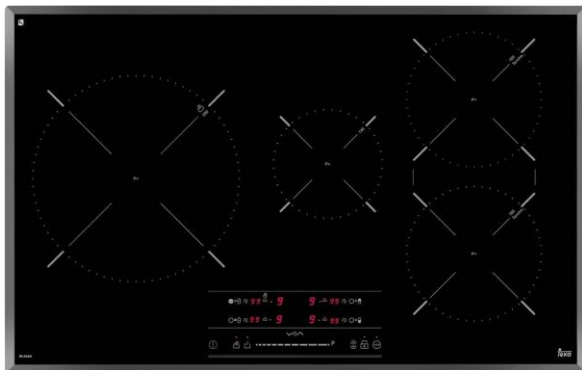

# IR 8430

Parrilla vitrocerámica de inducción

Touch control "slider" con sensores acústicos  
Bloqueo de seguridad  
Función mantenimiento de calor  
Función STOP & GO  
Programación del tiempo de cocción hasta 99 minutos con alarma acústica (posibilidad de programar todas las zonas de cocción a la vez)  
Función Power Plus  
Función iQuick Boiling  
Función Synchro: cocinado simultáneo con las 2 zonas de  $\varnothing$ 180 mm  
Detector de recipientes  
Zonas de cocción:  
- 1 placa de inducción ( $\varnothing$  145 mm): 1,400/1,800 W  
- 2 placas de inducción ( $\varnothing$  180 mm): 1,850/2,500 W  
- 1 placa inducción ( $\varnothing$  280 mm): 2,300/3,700 W  
Indicadores de calor residual

Potencia nominal máxima: 7,400 W  
Voltaje: 220-240 V  
Frecuencia: 50/60 Hz  
Peso: 12.9 kg

Dimensiones  
Exterior (Alto/Ancho/Fondo): 60/800/510 mm

Peso bruto: 14.4 kg  
Empaque: 570/370/280  
Código: 10210164  
EAN: 8421152148341