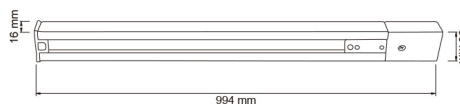

YS-100_N

CARACTERÍSTICA

Modelo (s)	YS-100_N
Aplicación	Spot Riel/ Accesorio
Material de la carcasa	Aluminio
Terminado	Negro

PARÁMETROS ELÉCTRICOS

Tensión Nominal [V~]	100 - 240 V ~
Frecuencia Nominal [Hz]	50 Hz/60 Hz
Consumo de corriente [A]	A
Temperatura de operación	0 - 40 °C

BENEFICIOS

Garantía	1 año

Observaciones

1 AÑO DE GARANTÍA

Lada sin costo 01 800 777 LITE

Iluminación Especializada de Occidente S.A. de C.V

Av. Dr. Angel Leaño No.401, Nave 2 B, Fracc. Los Robles C.P. 45134 Zapopan Jal. México