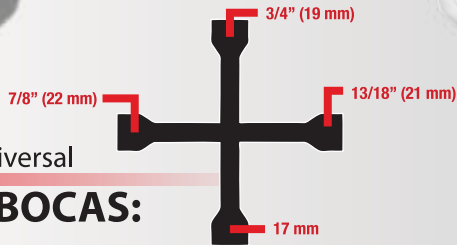

TAMER

SU SEGURIDAD ES NUESTRO COMPROMISO

Llave de Cruz

GALVANIZADA 
Para resistir la corrosión

Acero Forjado al
ALTO CARBONO

Universal

4 BOCAS:

- **Cuerpo:**
5/8" (15,8 mm)

18"

(46 cm)

GRANEL

ACABADO GALVANIZADO

IDEAL PARA CUALQUIER TUERCA O BIRLO DE AUTO.

MODELO:	LCT-18
DESCRIPCIÓN:	Llave de cruz 18"
EAN 13:	7501081092081
GARANTÍA:	6 MESES
MEDIDAS:	45,7 x 45,7 x 2,8 cm
PESO IND:	1,5 kg
MASTER:	12 PIEZAS