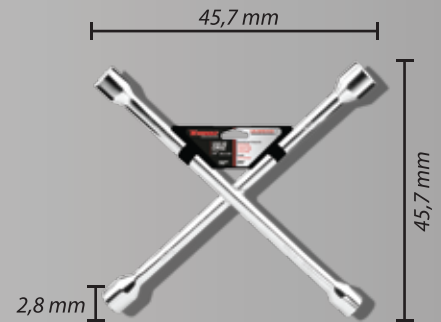

TAMER

SU SEGURIDAD ES NUESTRO COMPROMISO

Llave de Cruz

GALVANIZADA 
Para resistir la corrosión

Acero Forjado al
ALTO CARBONO

Universal

4 BOCAS:

- **Cuerpo:**
5/8" (15,8 mm)

18"

(46 cm)

GRANEL

ACABADO GALVANIZADO

IDEAL PARA CUALQUIER TUERCA O BIRLO DE AUTO.

MODELO:	LCT-18
DESCRIPCIÓN:	Llave de cruz 18"
EAN 13:	7501081092081
GARANTÍA:	6 MESES
MEDIDAS:	45,7 x 45,7 x 2,8 cm
PESO IND:	1,5 kg
MASTER:	12 PIEZAS