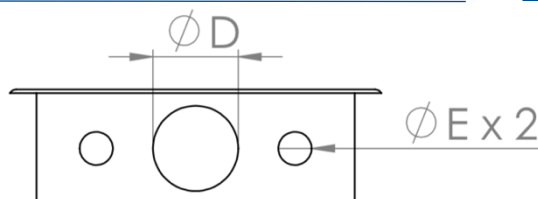

Vista Inferior / Bottom view