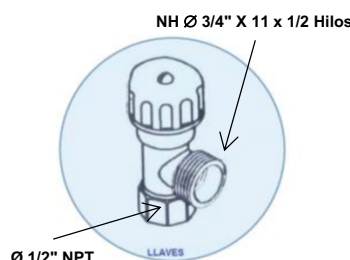

#### Dimensiones / Dimensions

Letra/Letter	mm	cm
A	230,00	23,00
B	150,00	15,00
C	80,00	8,00
D	61,77	6,18
E	24,00	2,40

\*Llave sugerida /  
\*Suggested key