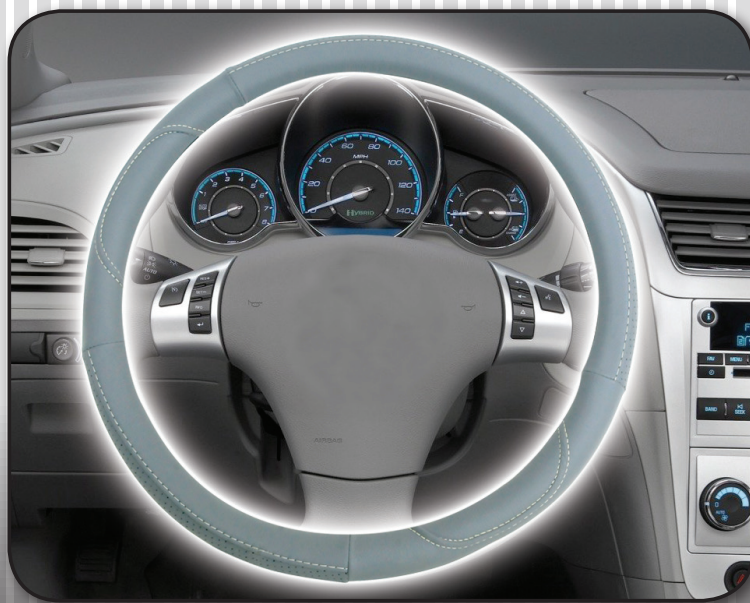

MIKEL'S^{MR}

Cuide su Seguridad con Calidad

Cubrevolante de Piel

MODELO	CÓDIGO DE BARRAS	GARANTÍA	MEDIDAS DE CAJA MASTER	PIEZAS POR CAJA	PESO DEL PRODUCTO
CU-PG	EAN-13 7501081098571	3 meses	43 cm x 43 cm x 43 cm	20 pza.	0.495 kg
	DUN-14 75010810985712				

Características Especiales:

- Para todo tipo de auto.
- Mejor Agarre durante el manejo.
- Evita el desgaste de su volante.
- Fácil de instalar.
- Protege tus manos del calor y frío.

Caja Master

GARANTÍA • SERVICIO • REFACCIONES