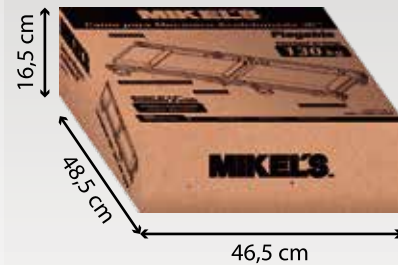

MIKEL'S^{MR}

Cama para Mecánico Acolchonada

Capacidad de Carga

130 kg

**6 Ruedas giratorias
resistentes al aceite**

Plegable

- Cuerpo de Acero
- Ruedas de 2,5" (7.62 cm)
- Cabecera y Respaldo
- Acolchonado para Máximo Comfort.
- Facil De Transportar
- Pintura Horneada para Mayor Duración
- Diseño Plegable para Fácil Almacenamiento

Caja de carton

MODELO: **CM-4**
DESCRIPCIÓN: **Cama para Mecánico Acolchonada**
EAN 13: **7501081091817**
GARANTÍA: **6 MESES**
MEDIDAS: **48,5 x 46,5 x 16,5 cm**
PESO IND.: **7 kg**

GARANTÍA • SERVICIO • REFACCIONES