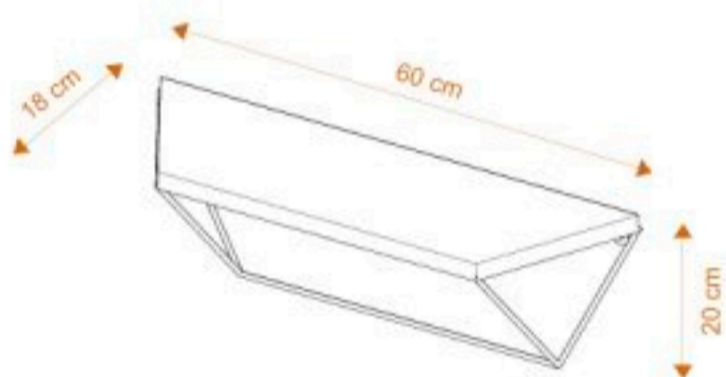

Repisa Decorativa **Prisma con Madera**

Colores: Negro, Blanco

Características

- 20 cm (Alto) x 60 cm (Ancho) x 18 cm (Profundo)
- Fabricado con acero de alta resistencia
- Calibre 3/16"
- Incluye herrajes de instalación
- Incluye entrepaño de madera fresno o ginger

- Acabado con pintura epóxica
- Evita corrosión
- Resistente a golpes y rayaduras
- No se desprende

- Correctamente instalado carga:
 - 40 kg en muro sólido
 - 20 kg en muro ligero
- Fácil y rápida instalación
- Peso: 1.482 kg